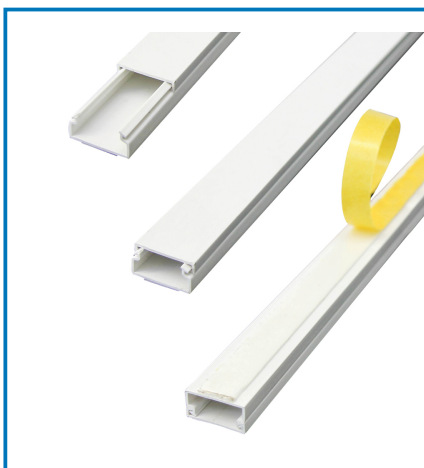

Articolo 21599001J

Utilizzo principale:

 Uffici

Puoi usarlo anche per:

 Casa

Dati tecnici:

Piastra Fissa: **2**

Certificazione: **CE**

Colori: **Bianco**

Materiale: **PVC**

Dati logistici:

Caratteristiche articolo:

Altezza Prodotto: **200 cm**

Larghezza Prodotto: **1.2 cm**

Lunghezza Prodotto: **0.7 cm**

Peso Prodotto: **0.09 kg**