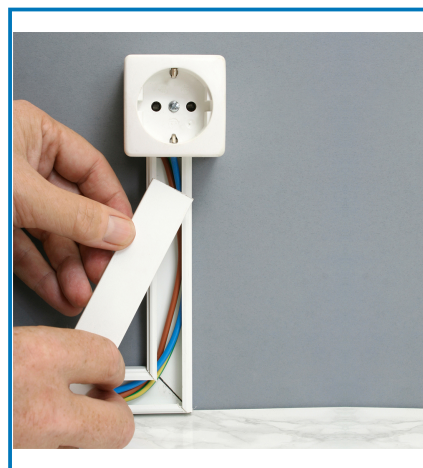

Articolo 21599001J

Utilizzo principale:

 Uffici

Puoi usarlo anche per:

 Casa

Dati tecnici:

Piastra Fissa: **2**

Certificazione: **CE**

Colori: **Bianco**

Materiale: **PVC**

Dati logistici:

Caratteristiche articolo:

Altezza Prodotto: **200 cm**

Larghezza Prodotto: **1.2 cm**

Lunghezza Prodotto: **0.7 cm**

Peso Prodotto: **0.09 kg**