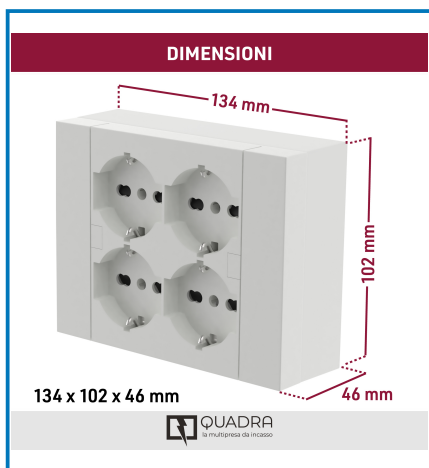

Articolo 22016

Multipresa da incasso Quadra. 4 prese universali P40. con scatola. Bianco. Ideale per uffici. cucine. sale conferenze e ambienti domestici che richiedono più prese e un design discreto. Imballo: Termo

Utilizzo principale:

Casa

Puoi usarlo anche per:

Installazione e cantiere

Dati tecnici:

Certificazione: **CE**

Colori: **Bianco**

Tipo presa: **IT P40**

Materiale: **PC+ABS(in second order IT1909**

Caratteristica:

Intuitivo

Personalizzabile

Efficiente

Dati logistici:

Caratteristiche articolo:

Altezza Prodotto: **4.6 cm**

Larghezza Prodotto: **13.4 cm**

Lunghezza Prodotto: **10.2 cm**

Peso Prodotto: **0.24 kg**

Sotto imballaggio - inner:

Imballo: **Termo**

Quantità Inner: **4**

Larghezza Inner: **34 cm**

Lunghezza Inner: **36 cm**