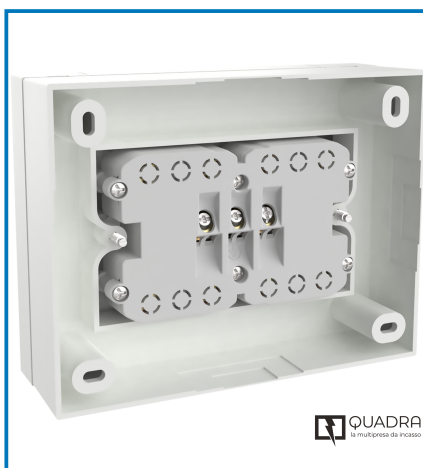

Articolo 22016

Multipresa da incasso Quadra. 4 prese universali P40. con scatola. Bianco. Ideale per uffici. cucine. sale conferenze e ambienti domestici che richiedono più prese e un design discreto. Imballo: Termo

Utilizzo principale:

Casa

Puoi usarlo anche per:

Installazione e cantiere

Dati tecnici:

Certificazione: **CE**

Colori: **Bianco**

Tipo presa: **IT P40**

Materiale: **PC+ABS(in second order IT1909**

Caratteristica:

Intuitivo

Personalizzabile

Efficiente

Dati logistici:

Caratteristiche articolo:

Altezza Prodotto: **4.6 cm**