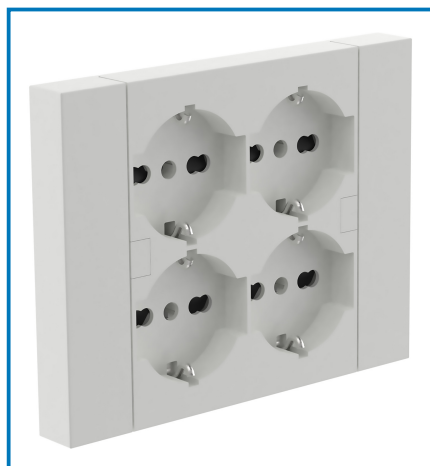

Articolo 22105

QUADRA: PER TUTTE LE CASE ITALIANE

COMPATIBILITÀ CON LE SCATOLE 3 MODULI

cartongesso muratura

4x P40

INGOMBRO RIDOTTO

CABLAGGIO RAPIDO

QUADRA
 la multipresa da incasso

QUADRA: ORGANIZZA I TUOI SPAZI

PRIMA DOPO

Lo studio (SENZA QUADRA) Lo studio (CON QUADRA)

La cucina (CON QUADRA) La camera (CON QUADRA)

QUADRA
 la multipresa da incasso

PRESE P40 COMPATIBILI CON TUTTE LE SPINE

STANDARD ITALIANO
 10A E 16A

STANDARD TEDESCO
 16A

QUADRA
 la multipresa da incasso

DIMENSIONI

134 mm 102 mm 15 mm

134 x 102 x 15 mm

QUADRA
 la multipresa da incasso

DIMENSIONI

134 mm 102 mm 10 mm

134 x 102 x 10 mm

QUADRA
 la multipresa da incasso

Multipresa da incasso Quadra. 4 prese universali P40. Bianco. Ideale per uffici, cucine, sale conferenze e ambienti domestici. Fornisce 4 prese universali in un design elegante. Imballo: Sacchetto plastica appendibile