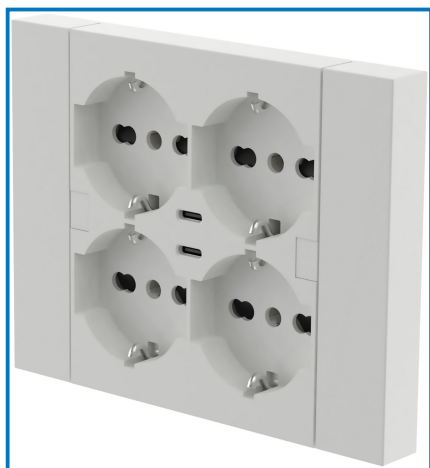

Articolo 22107

Multipresa da incasso Quadra. 4 prese universali P40. 2 USB-C. Bianco. Ideale per uffici. cucine. camere da letto e sale conferenze. offrendo 4 prese universali e 2 porte USB-C. Imballo: Sacchetto plastica appendibile

Utilizzo principale:

 Casa

Puoi usarlo anche per:

 Installazione e cantiere

Dati tecnici:

Certificazione: **CE**

Colori: **Bianco**

Num Prese: **4**

Tipo presa: **IT P40**

Materiale: **PC**

Caratteristica:

Eleganza

Prestazioni

Affidabile

Dati logistici:

Caratteristiche articolo: