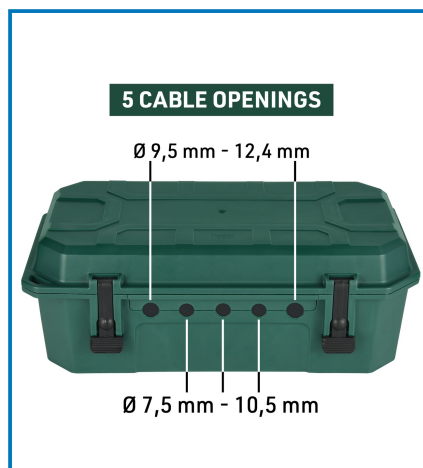

Articolo 300180

Utilizzo principale:

Casa

Puoi usarlo anche per:

Giardino

Dati tecnici:

IP: **IP20**

Certificazione: **CE**

Colori: **Verde**

Materiale: **PP**

Dati logistici:

Caratteristiche articolo:

Sotto imballaggio - inner:

Cartone - outer:

Lunghezza Prodotto: **22.8 cm**

Peso Prodotto: **1.05 kg**

Altezza Prodotto: **13.8 cm**

Larghezza Prodotto: **39 cm**

Imballo: **Etichetta**

Quantità Inner: **1**

Lunghezza Cartone: **22.5 cm**

Peso Cartone: **5.94 kg**

Altezza Cartone: **35 cm**

Larghezza Cartone: **28.5 cm**