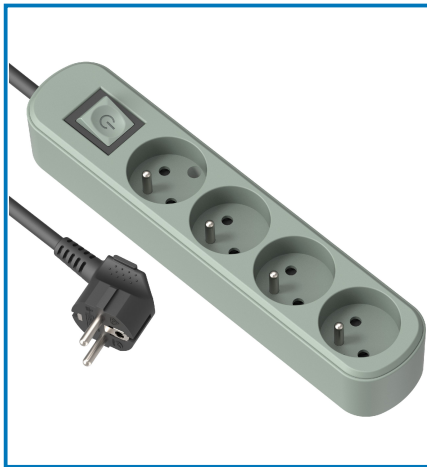

Articolo 32028

Utilizzo principale:

 Bricolage

Puoi usarlo anche per:

 Casa

Dati tecnici:

Lunghezza Cavo: **1.5m**

Tipo e Sezione Cavo: **H05VV-F 3G1**

IP: **IP20**

Certificazione: **CE. NF**

Colori: **Verde**

Num Prese: **4**

Tipo presa: **FR**

Tipo spina: **FR**

Materiale: **PP. PVC**

Input Rating: **250V~, 16A. Max. 3500W. 230V~**