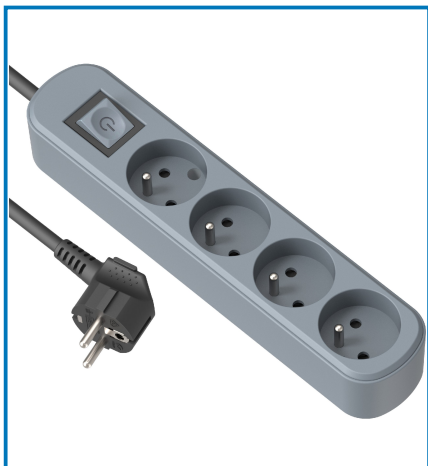

Articolo 32029

Utilizzo principale:

 Bricolage

Puoi usarlo anche per:

 Casa

Dati tecnici:

Lunghezza Cavo: **1.5m**

Tipo e Sezione Cavo: **H05VV-F 3G1**

IP: **IP20**

Certificazione: **CE. NF**

Colori: **Blu**

Num Prese: **4**

Tipo presa: **FR**

Tipo spina: **FR**

Materiale: **PP. PVC**

Input Rating: **250V~. 16A. Max. 3500W. 230V~**