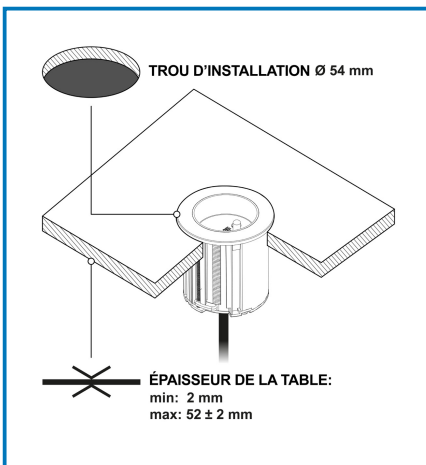

Articolo 35457

Utilizzo principale:

 Uffici

Puoi usarlo anche per:

 Casa

Dati tecnici:

Lunghezza Cavo: **2m**

Tipo e Sezione Cavo: **H05VV-F 3G1.5**

IP: **IP20**

Certificazione: **CE**

Colori: **Nero**

Num Prese: **1**

Tipo presa: **FR**

Tipo spina: **FR**

Materiale: **PVC**

Input Rating: **16A 250V~**

Output Rating: **3680W**

Dati logistici:

Sotto imballaggio - inner:

Imballo: **Scatola appendibile**

Quantità Inner: **1**

Cartone - outer:

Altezza Cartone: **18 cm**

Larghezza Cartone: **68 cm**

Lunghezza Cartone: **19 cm**

Peso Cartone: **5 kg**