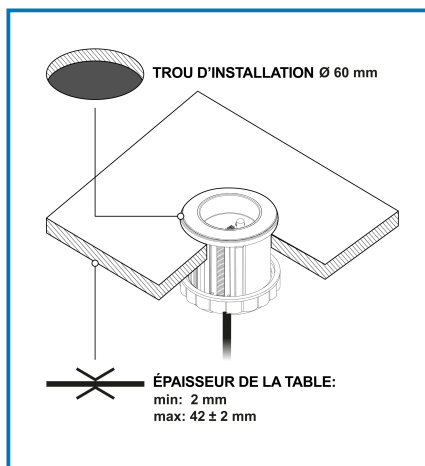

Articolo 35457

Utilizzo principale:

 Uffici

Puoi usarlo anche per:

 Casa

Dati tecnici:

Lunghezza Cavo: **2m**

Tipo e Sezione Cavo: **H05VV-F 3G1.5**

IP: **IP20**

Certificazione: **CE**

Colori: **Nero**

Num Prese: **1**

Tipo presa: **FR**

Tipo spina: **FR**

Materiale: **PVC**

Input Rating: **16A 250V~**

Output Rating: **3680W**

Dati logistici:

Sotto imballaggio - inner:

Imballo: **Scatola appendibile**

Quantità Inner: **1**

Cartone - outer:

Altezza Cartone: **18 cm**

Larghezza Cartone: **68 cm**

Lunghezza Cartone: **19 cm**

Peso Cartone: **5 kg**