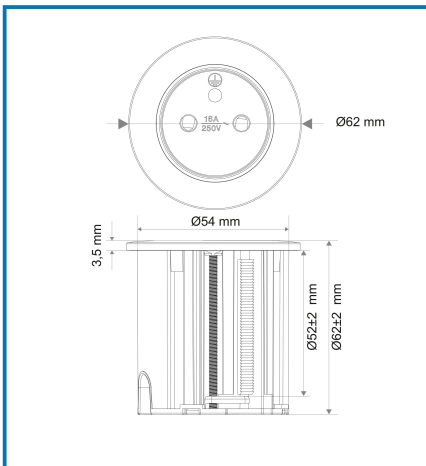

Articolo 35457

Utilizzo principale:

 Uffici

Puoi usarlo anche per:

 Casa

Dati tecnici:

Lunghezza Cavo: **2m**

Tipo e Sezione Cavo: **H05VV-F 3G1.5**

IP: **IP20**

Certificazione: **CE**

Colori: **Nero**

Num Prese: **1**

Tipo presa: **FR**

Tipo spina: **FR**

Materiale: **PVC**

Input Rating: **16A 250V~**

Output Rating: **3680W**

Dati logistici:

Sotto imballaggio - inner:

Imballo: **Scatola appendibile**

Quantità Inner: **1**

Cartone - outer:

Altezza Cartone: **18 cm**

Larghezza Cartone: **68 cm**

Lunghezza Cartone: **19 cm**

Peso Cartone: **5 kg**