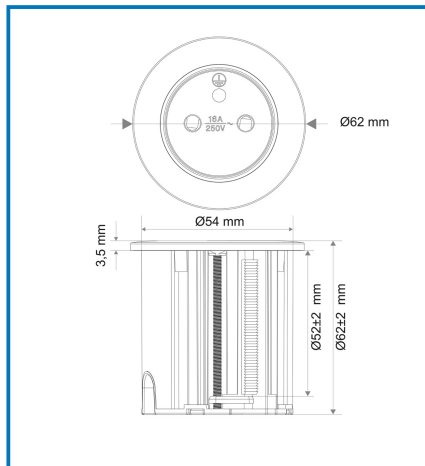

Articolo 35457

Utilizzo principale:

 Uffici

Puoi usarlo anche per:

 Casa

Dati tecnici:

Lunghezza Cavo: **2m**

Tipo e Sezione Cavo: **H05VV-F 3G1.5**

IP: **IP20**

Certificazione: **CE**

Colori: **Nero**

Num Prese: **1**

Tipo presa: **FR**

Tipo spina: **FR**

Materiale: **PVC**

Input Rating: **16A 250V~**

Output Rating: **3680W**

Dati logistici:

Sotto imballaggio - inner:

Imballo: **Scatola appendibile**

Quantità Inner: **1**

Cartone - outer:

Altezza Cartone: **18 cm**

Larghezza Cartone: **68 cm**

Lunghezza Cartone: **19 cm**

Peso Cartone: **5 kg**