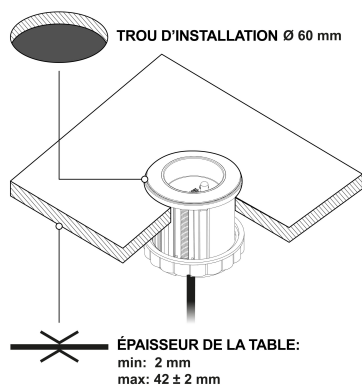

Articolo 35457

Utilizzo principale:

 Uffici

Puoi usarlo anche per:

 Casa

Dati tecnici:

Lunghezza Cavo: **2m**

Tipo e Sezione Cavo: **H05VV-F 3G1.5**

IP: **IP20**

Certificazione: **CE**

Colori: **Nero**

Num Prese: **1**

Tipo presa: **FR**

Tipo spina: **FR**

Materiale: **PVC**

Input Rating: **16A 250V~**

Output Rating: **3680W**

Dati logistici:

Sotto imballaggio - inner:

Imballo: **Scatola appendibile**

Quantità Inner: **1**

Cartone - outer:

Altezza Cartone: **18 cm**

Larghezza Cartone: **68 cm**

Lunghezza Cartone: **19 cm**

Peso Cartone: **5 kg**