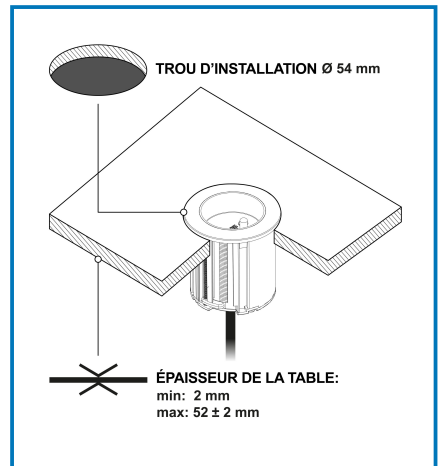

Articolo 35457

Utilizzo principale:

 Uffici

Puoi usarlo anche per:

 Casa

Dati tecnici:

Lunghezza Cavo: **2m**

Tipo e Sezione Cavo: **H05VV-F 3G1.5**

IP: **IP20**

Certificazione: **CE**

Colori: **Nero**

Num Prese: **1**

Tipo presa: **FR**

Tipo spina: **FR**

Materiale: **PVC**

Input Rating: **16A 250V~**

Output Rating: **3680W**

Dati logistici:

Sotto imballaggio - inner:

Imballo: **Scatola appendibile**

Quantità Inner: **1**

Cartone - outer:

Altezza Cartone: **18 cm**

Larghezza Cartone: **68 cm**

Lunghezza Cartone: **19 cm**

Peso Cartone: **5 kg**