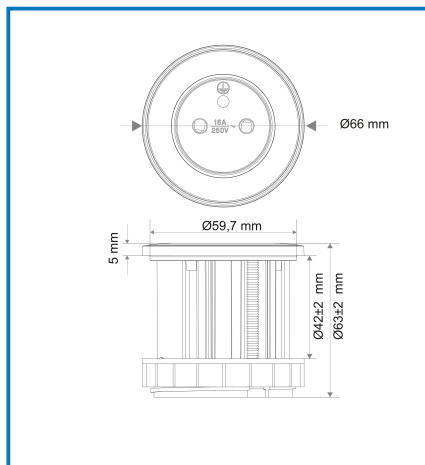

Articolo 35457

Utilizzo principale:

 Uffici

Puoi usarlo anche per:

 Casa

Dati tecnici:

Lunghezza Cavo: **2m**

Tipo e Sezione Cavo: **H05VV-F 3G1.5**

IP: **IP20**

Certificazione: **CE**

Colori: **Nero**

Num Prese: **1**

Tipo presa: **FR**

Tipo spina: **FR**

Materiale: **PVC**

Input Rating: **16A 250V~**

Output Rating: **3680W**

Dati logistici:

Sotto imballaggio - inner:

Imballo: **Scatola appendibile**

Quantità Inner: **1**

Cartone - outer:

Altezza Cartone: **18 cm**

Larghezza Cartone: **68 cm**

Lunghezza Cartone: **19 cm**

Peso Cartone: **5 kg**