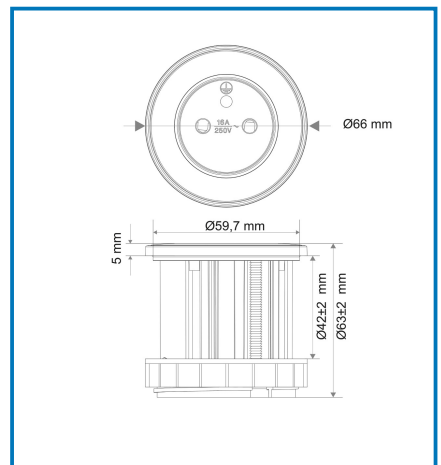

Articolo 35457

Utilizzo principale:

 Uffici

Puoi usarlo anche per:

 Casa

Dati tecnici:

Lunghezza Cavo: **2m**

Tipo e Sezione Cavo: **H05VV-F 3G1.5**

IP: **IP20**

Certificazione: **CE**

Colori: **Nero**

Num Prese: **1**

Tipo presa: **FR**

Tipo spina: **FR**

Materiale: **PVC**

Input Rating: **16A 250V~**

Output Rating: **3680W**

Dati logistici:

Sotto imballaggio - inner:

Imballo: **Scatola appendibile**

Quantità Inner: **1**

Cartone - outer:

Altezza Cartone: **18 cm**

Larghezza Cartone: **68 cm**

Lunghezza Cartone: **19 cm**

Peso Cartone: **5 kg**