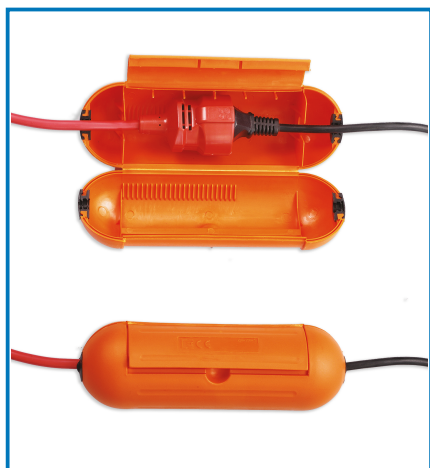

## Articolo 360000000

**Utilizzo principale:**

 Giardino

**Puoi usarlo anche per:**

### Dati tecnici:

Piastra Fissa: **2**

Certificazione: **CE**

Colori: **Arancione**

Materiale: **PP**

#### Caratteristiche articolo:

Altezza Prodotto: **6.3 cm**

Larghezza Prodotto: **6.1 cm**

Lunghezza Prodotto: **19.7 cm**

Peso Prodotto: **0.12 kg**