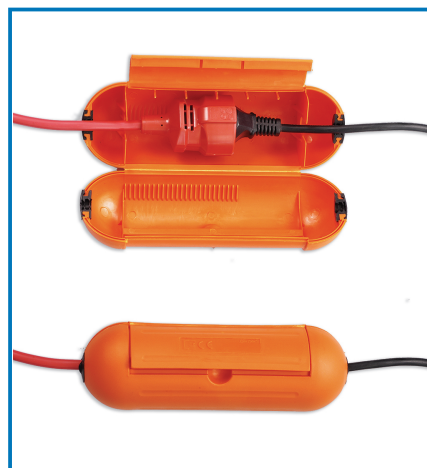

## Articolo 360000000

**Utilizzo principale:**

 Giardino

**Puoi usarlo anche per:**

### Dati tecnici:

Piastra Fissa: **2**

Certificazione: **CE**

Colori: **Arancione**

Materiale: **PP**

#### Caratteristiche articolo:

Altezza Prodotto: **6.3 cm**

Larghezza Prodotto: **6.1 cm**

Lunghezza Prodotto: **19.7 cm**

Peso Prodotto: **0.12 kg**