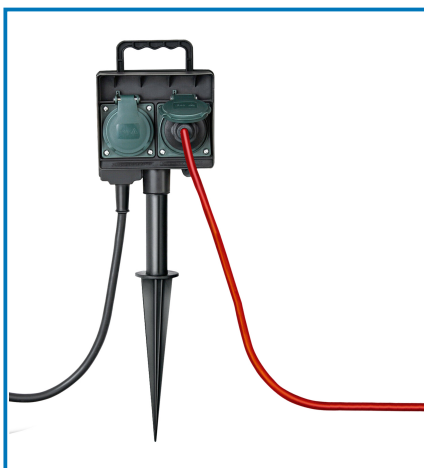

Articolo 531190

Utilizzo principale:

 Casa

Puoi usarlo anche per:

 Giardino

Dati tecnici:

Lunghezza Cavo: **10m**

IP: **IP44**

Certificazione: **CE. NF**

Colori: **Nero**

Num Prese: **2**

Tipo presa: **FR**

Tipo spina: **FR**

Materiale: **PP**

Input Rating: **16A. 230V~**

Output Rating: **MAX 3680W**