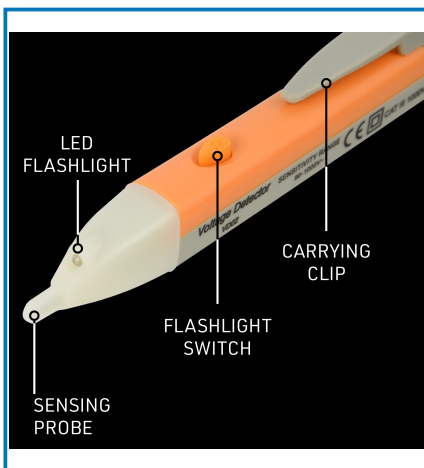

Articolo 59009

TESTER SENZA CONTATTO 9V-1000V AC. Ideale per rilevare tensioni alternative senza contatto da 9V a 1000V AC in ambienti domestici e industriali. Imballo: Cartone appendibile

Utilizzo principale:

Precisione

Rilevamento tensioni

Dati logistici:

Caratteristiche articolo:

Altezza Prodotto: **1.5 cm**

Larghezza Prodotto: **15 cm**

Lunghezza Prodotto: **2.5 cm**

Peso Prodotto: **0.042 kg**