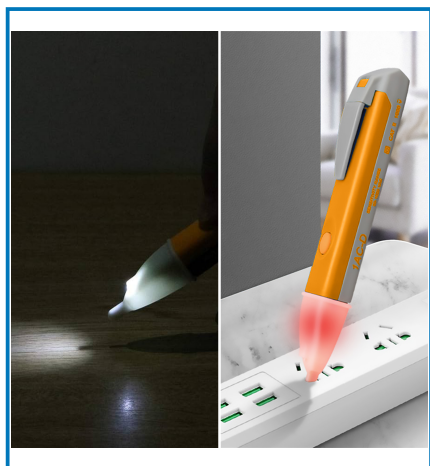

Articolo 59009

TESTER SENZA CONTATTO 9V-1000V AC. Ideale per rilevare tensioni alternative senza contatto da 9V a 1000V AC in ambienti domestici e industriali. Imballo: Cartone appendibile

Utilizzo principale:

Casa

Puoi usarlo anche per:

Installazione e cantiere

Dati tecnici:

Certificazione: **CE**

Materiale: **ABS**

Caratteristica:

Senza contatto