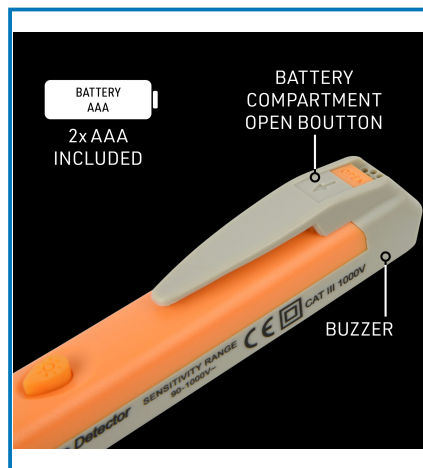

Articolo 59009

TESTER SENZA CONTATTO 9V-1000V AC. Ideale per rilevare tensioni alternative senza contatto da 9V a 1000V AC in ambienti domestici e industriali. Imballo: Cartone appendibile

Utilizzo principale:

Casa

Puoi usarlo anche per:

Installazione e cantiere

Dati tecnici:

Certificazione: **CE**

Materiale: **ABS**

Caratteristica:

Senza contatto

Precisione

Rilevamento tensioni

Dati logistici:

Caratteristiche articolo:

Altezza Prodotto: **1.5 cm**

Larghezza Prodotto: **15 cm**

Lunghezza Prodotto: **2.5 cm**

Peso Prodotto: **0.042 kg**