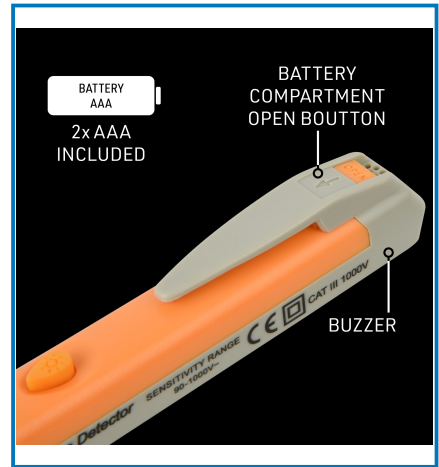

Articolo 59009

Utilizzo principale:

Casa

Puoi usarlo anche per:

Installazione e cantiere

Dati tecnici:

Piastra Fissa: 2

Certificazione: CE

Colori: Arancione / Grigio

Dati logistici:

Caratteristiche articolo:

Sotto imballaggio - inner:

Cartone - outer:

Lunghezza Prodotto: **2.5 cm**

Peso Prodotto: **0.042 kg**

Altezza Prodotto: **1.5 cm**

Larghezza Prodotto: **15 cm**

Larghezza Inner: **17.2 cm**

Lunghezza Inner: **4.2 cm**

Peso Inner: **0.34 kg**

Imballo: **Scatola appendibile**

Quantità Inner: **6**

Lunghezza Cartone: **33 cm**

Peso Cartone: **6.2 kg**