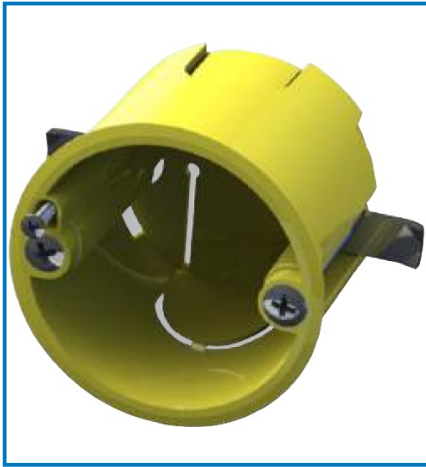

# Articolo 60561

**Utilizzo principale:**

 Uffici

**Puoi usarlo anche per:**

 Bricolage

## Dati tecnici:

Piastra Fissa: **2**

Certificazione: **CE**

Colori: **Giallo**