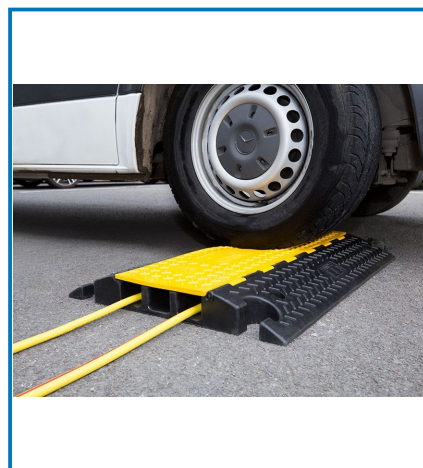

## Articolo 60783

Canale in gomma 3 canali. 900 mm. 500 mm x 75 mm. Nero / Giallo. Ideale per proteggere cavi e condutture in aree ad alto traffico pedonale e veicolare in modo visibile e sicuro. Imballo: Sacchetto plastica con etichetta

### Caratteristica:

**Resistente all'usura**

**Facile da installare**

**Alta visibilità**