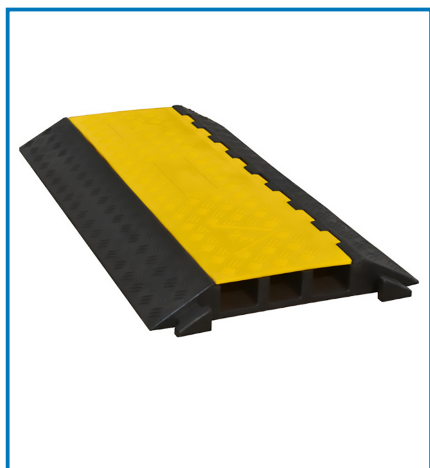

## Articolo 60783

Canale in gomma 3 canali. 900 mm. 500 mm x 75 mm. Nero / Giallo. Ideale per proteggere cavi e condutture in aree ad alto traffico pedonale e veicolare in modo visibile e sicuro. Imballo: Sacchetto plastica con etichetta

### Dati tecnici:

Certificazione: **CE**

Colori: **Nero / Giallo**

Materiale: **Rubber+PVC**

### Caratteristica:

**Resistente all'usura**

**Facile da installare**

**Alta visibilità**