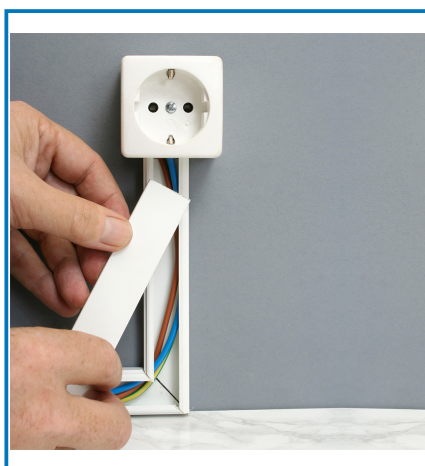

Articolo 60802

Canalina con adesivo 20x10mm. 2m. Bianca. Ideale per etichettare cavi e fili in modo chiaro e ordinato, garantendo una identificazione precisa e duratura. Imballo: Etichetta, sfuso

Utilizzo principale:

 Uffici

Puoi usarlo anche per:

 Casa

Dati tecnici:

Certificazione: **CE**

Colori: **Bianca**

Caratteristica:

Organizzazione discreta

Applicazione facile

Rimozione rapida

Dati logistici:

Caratteristiche articolo:

Altezza Prodotto: **200 cm**

Larghezza Prodotto: **2 cm**

Lunghezza Prodotto: **1 cm**

Peso Prodotto: **0.16 kg**