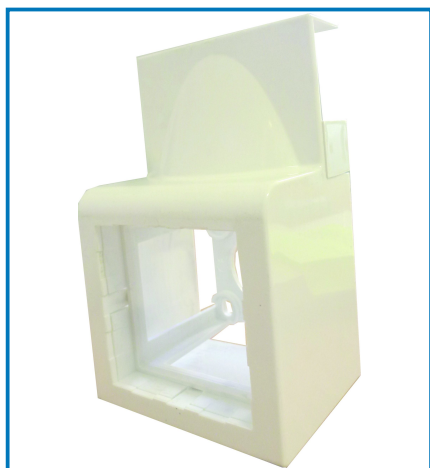

Articolo 61140

Utilizzo principale:

 Uffici

Puoi usarlo anche per:

 Casa

Dati tecnici:

Piastra Fissa: **2**

Certificazione: **CE**

Colori: **Bianco**

Dati logistici:

Caratteristiche articolo:

Altezza Prodotto: **5.5 cm**

Larghezza Prodotto: **15 cm**

Lunghezza Prodotto: **20 cm**

Peso Prodotto: **0.049 kg**

Sotto imballaggio - inner: