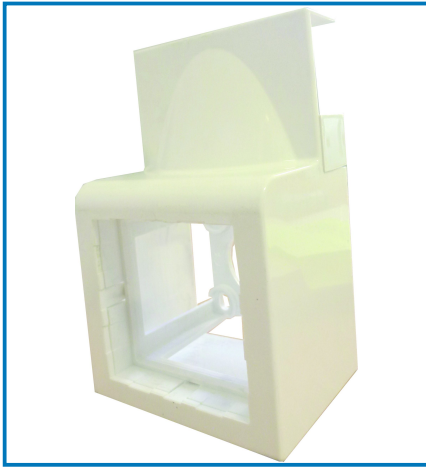

Articolo 61142

Utilizzo principale:

 Uffici

Puoi usarlo anche per:

 Casa

Dati tecnici:

Piastra Fissa: **2**

Certificazione: **CE**

Colori: **Bianco**

Dati logistici:

Caratteristiche articolo:

Peso Prodotto: **0.051 kg**

Sotto imballaggio - inner:

Imballo: **Sacchetto con etichetta**