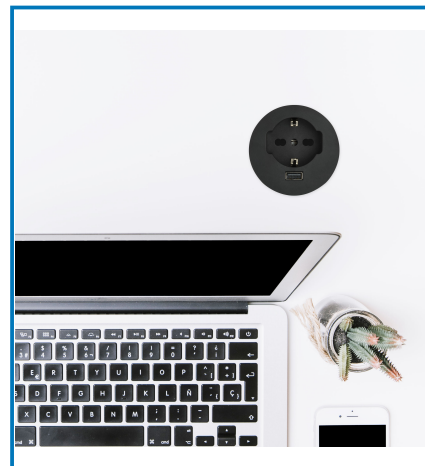

Articolo 61909

Preso da incasso. 1 presa polivalente. 1 USB 12W. cavo 2m. H05VV-F 3G1. Nera. Ideale per installazioni a incasso. fornendo una presa polivalente. una porta USB 12W e un cavo lungo 2m. Imballo: Scatola appendibile

Utilizzo principale:

Casa

Puoi usarlo anche per:

Ufficio

Dati tecnici:

Lunghezza Cavo: **2m**

Tipo e Sezione Cavo: **H05VV-F 3G1**

IP: **IP20**

Elegante

Funzionale

Pratica

Dati logistici:

Caratteristiche articolo:

Altezza Prodotto: **10 cm**

Larghezza Prodotto: **25 cm**

Lunghezza Prodotto: **11 cm**