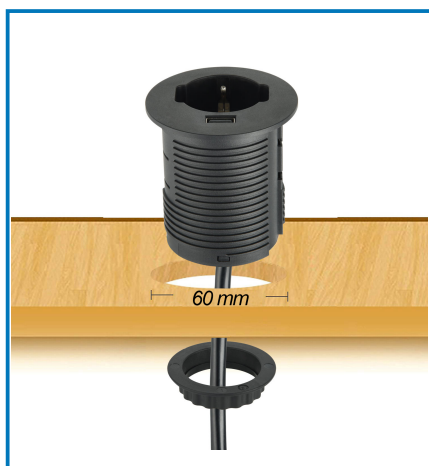

Articolo 61909

Preso da incasso. 1 presa polivalente. 1 USB 12W. cavo 2m. H05VV-F 3G1. Nera. Ideale per installazioni a incasso. fornendo una presa polivalente. una porta USB 12W e un cavo lungo 2m. Imballo: Scatola appendibile

Utilizzo principale:

Casa

Puoi usarlo anche per:

Ufficio

Dati tecnici:

Lunghezza Cavo: **2m**

Tipo e Sezione Cavo: **H05VV-F 3G1**

IP: **IP20**

Certificazione: **CE**

Colori: **Nero**

Num Prese: **1**

Tipo presa: **P40**

Tipo spina: **L**

Materiale: **PA+PVC**

Input Rating: **16A 250V~**

Caratteristica:

Elegante

Funzionale

Pratica

Dati logistici:

Caratteristiche articolo:

Altezza Prodotto: **10 cm**

Larghezza Prodotto: **25 cm**

Lunghezza Prodotto: **11 cm**