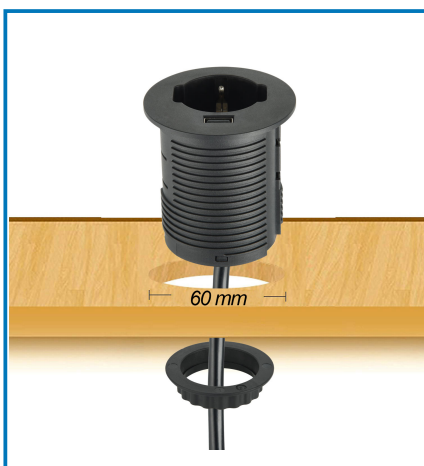

Articolo 61909

Preso da incasso. 1 presa polivalente. 1 USB 12W. cavo 2m. H05VV-F 3G1. Nera. Ideale per installazioni a incasso. fornendo una presa polivalente. una porta USB 12W e un cavo lungo 2m. Imballo: Scatola appendibile

Utilizzo principale:

Casa

Puoi usarlo anche per:

Ufficio

Dati tecnici:

Lunghezza Cavo: **2m**

Tipo e Sezione Cavo: **H05VV-F 3G1**

IP: **IP20**

Certificazione: **CE**

Colori: **Nero**

Num Prese: **1**

Tipo presa: **P40**

Tipo spina: **L**

Materiale: **PA+PVC**

Input Rating: **16A 250V~**

Caratteristica:

Elegante

Funzionale

Pratica

Dati logistici:

Caratteristiche articolo:

Altezza Prodotto: **10 cm**

Larghezza Prodotto: **25 cm**

Lunghezza Prodotto: **11 cm**