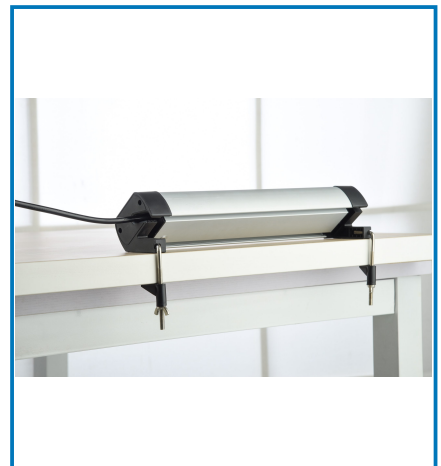

Articolo 61918

Multipresa scrivania Alu. 4 prese P40. 2 USB-A. USB-C PD 20W. 3G1. 2m. Nero / Alu. Per uffici, sale conferenze o ambienti domestici per collegare e proteggere dispositivi elettronici. Imballo: Scatola appendibile

Utilizzo principale:

 Casa

Puoi usarlo anche per:

 Ufficio

Dati tecnici:

Lunghezza Cavo: **2m**

Tipo e Sezione Cavo: **H05VV-G 3G1.5**

IP: **IP20**

Protezione sovraccarico: **1**

Certificazione: **CE**

Colori: **Nero / Alu**

Num Prese: **4**

Tipo presa: **P40**

Tipo spina: **IT**

Materiale: **Corpo in alluminio**

 **Caratteristica:****Velocità di ricarica****Compatibilità universale****Design compatto** **Dati logistici:****Caratteristiche articolo:**Altezza Prodotto: **8 cm**Larghezza Prodotto: **38 cm**Lunghezza Prodotto: **13 cm**Peso Prodotto: **0.8 kg****Sotto imballaggio - inner:**Imballo: **Scatola appendibile**Quantità Inner: **4**Larghezza Inner: **41.5 cm**Lunghezza Inner: **38 cm**Peso Inner: **3.5 kg****Cartone - outer:**Altezza Cartone: **27.5 cm**Larghezza Cartone: **45 cm**Lunghezza Cartone: **43 cm**Peso Cartone: **7.8 kg**