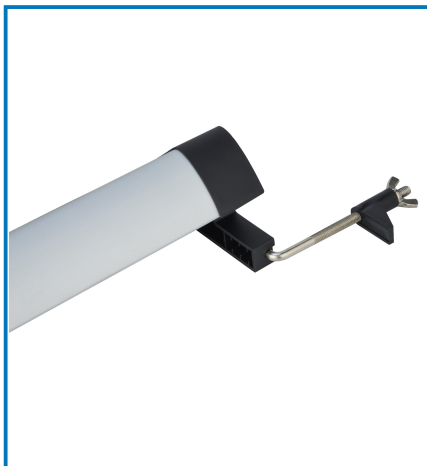

Articolo 61918

Multipresa scrivania Alu. 4 prese P40. 2 USB-A. USB-C PD 20W. 3G1. 2m. Nero / Alu. Per uffici, sale conferenze o ambienti domestici per collegare e proteggere dispositivi elettronici. Imballo: Scatola appendibile

Utilizzo principale:

 Casa

Puoi usarlo anche per:

 Ufficio

Dati tecnici:

Lunghezza Cavo: **2m**

Tipo e Sezione Cavo: **H05VV-G 3G1.5**

IP: **IP20**

Protezione sovraccarico: **1**

Certificazione: **CE**

Colori: **Nero / Alu**

Num Prese: **4**

Tipo presa: **P40**

Tipo spina: **IT**

Materiale: **Corpo in alluminio**

 **Caratteristica:****Velocità di ricarica****Compatibilità universale****Design compatto** **Dati logistici:****Caratteristiche articolo:**Altezza Prodotto: **8 cm**Larghezza Prodotto: **38 cm**Lunghezza Prodotto: **13 cm**Peso Prodotto: **0.8 kg****Sotto imballaggio - inner:**Imballo: **Scatola appendibile**Quantità Inner: **4**Larghezza Inner: **41.5 cm**Lunghezza Inner: **38 cm**Peso Inner: **3.5 kg****Cartone - outer:**Altezza Cartone: **27.5 cm**Larghezza Cartone: **45 cm**Lunghezza Cartone: **43 cm**Peso Cartone: **7.8 kg**