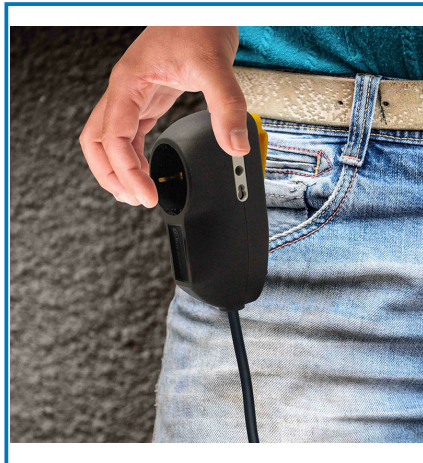

## Articolo 62057

Multipresa con clip per cintura. 1 Schuko/16A +2 prese 10/16A. cavo 5m. H05VV-F 3G1. Nera. Ideale per chi ha bisogno di una soluzione pratica e portatile per collegare dispositivi elettrici in movimento. Imballo: Etichetta appendibile