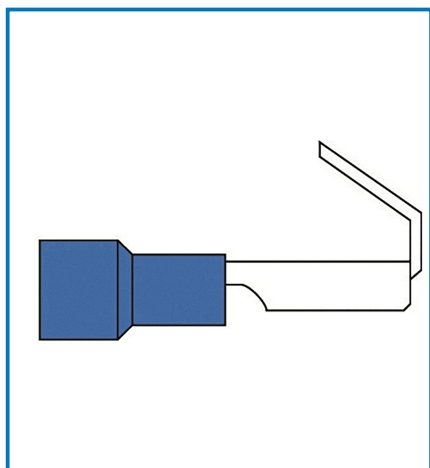

Articolo 62284

Utilizzo principale:

 Uffici

Puoi usarlo anche per:

 Bricolage

Dati tecnici:

Piastra Fissa: **2**

Certificazione: **CE**

Colori: **Blu**

Materiale: **PVC**

Dati logistici:

Caratteristiche articolo:

Peso Prodotto: **0.018 kg**

Sotto imballaggio - inner:

Imballo: **Sacchetto richiudibile appen.**

Quantità Inner: **12**

Cartone - outer:

Altezza Cartone: **18 cm**

Larghezza Cartone: **37.5 cm**

Lunghezza Cartone: **37 cm**

Peso Cartone: **9.6 kg**