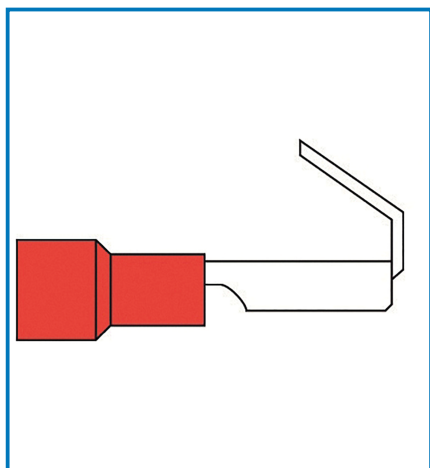

# Articolo 62285

Terminale maschio - femmina. 6.35 x 0.8mm. cavo 0.5~1.5mm<sup>2</sup>. Blu. Ideale per collegare componenti elettronici o elettrodomestici con connettori maschio e femmina di dimensioni specifiche. Imballo: Sassetto richiudibile appendib

#### Caratteristiche articolo:

Altezza Prodotto: **2 cm**

Lunghezza Prodotto: **11 cm**

Peso Prodotto: **0.0434 kg**