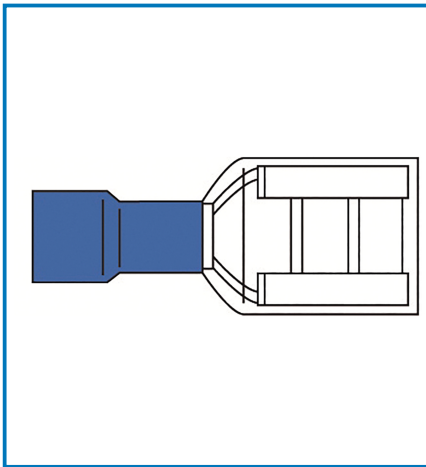

# Articolo 62286

Terminale maschio. Ø6.35x0.8 mm. 1.5~2.5mm<sup>2</sup>. 10 pezzi. Blu. Ideale per collegare cavi elettrici di sezione 1.5~2.5mm<sup>2</sup> in ambienti industriali o domestici. Settori: elettronica. elettrotecnica.  
Imballo: Sassetto richiudibile appendib

#### Caratteristiche articolo:

Altezza Prodotto: **1 cm**

Larghezza Prodotto: **7 cm**

Lunghezza Prodotto: **11 cm**

Peso Prodotto: **0.0434 kg**