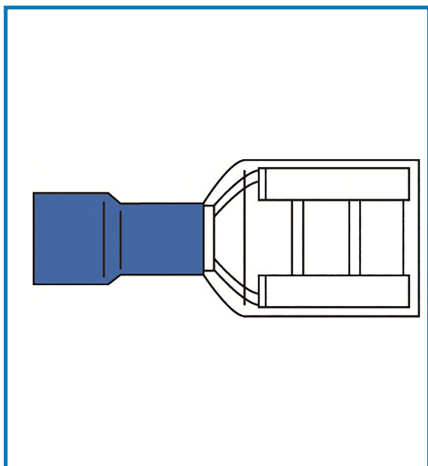

Articolo 62286

Utilizzo principale:

 Uffici

Puoi usarlo anche per:

Dati tecnici:

Piastra Fissa: **2**

Certificazione: **CE**

Colori: **Blu**

Materiale: **PVC**

Dati logistici:

Caratteristiche articolo:

Peso Prodotto: **0.01 kg**

Sotto imballaggio - inner:

Imballo: **Sacchetto richiudibile appen.**

Quantità Inner: **12**

Cartone - outer:

Altezza Cartone: **14 cm**

Larghezza Cartone: **37.5 cm**

Lunghezza Cartone: **31 cm**

Peso Cartone: **5.6 kg**