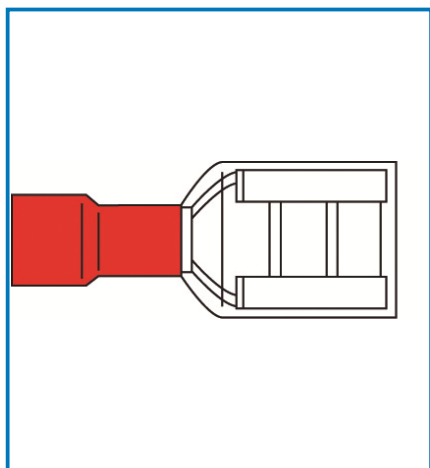

Articolo 62289

Terminale femmina. Ø6.35x0.8 mm. 0.5~1.5mm². 10 pezzi. Rosso. Ideale per collegare cavi elettrici di dimensioni comprese tra 0.5 e 1.5 mm² in applicazioni industriali e domestiche.
Imballo: Sassetto richiudibile appendib

Utilizzo principale:

 Casa

Puoi usarlo anche per:

 Installazione e cantiere

Dati tecnici:

Certificazione: **CE**

Materiale: **PVC**

Colori: **Rosso**

Caratteristica:

Sicurezza

Affidabilità

Connessioni precise

Dati logistici:

Caratteristiche articolo:

Altezza Prodotto: **1 cm**

Larghezza Prodotto: **1 cm**