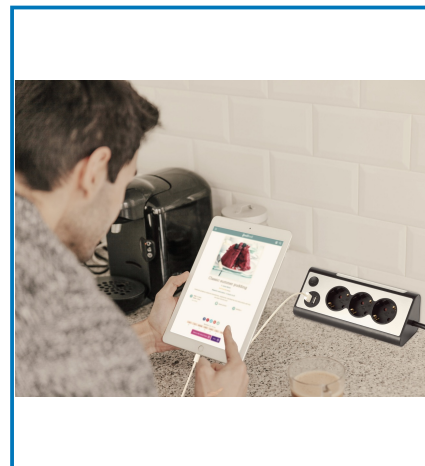

Articolo 62512

Multipresa da cucina. 3 prese Schuko + 2USB-A 2.1A 10.5W.m2m H05VV-F 3G1.5. con luce LED ed interr. ON/OFF; Alu/Nera. Per l'uso in cucine moderne. consentendo di collegare e ricaricare dispositivi elettronici. Imballo: Scatola appendibile