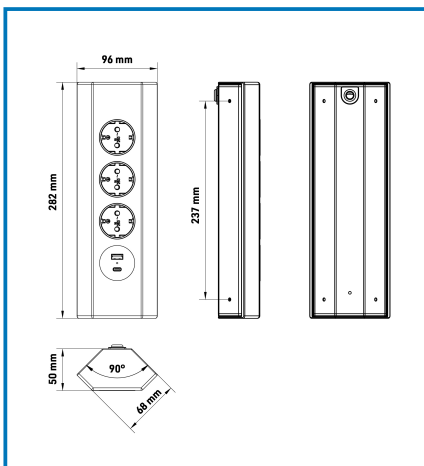

Articolo 62514

Multipresa da cucina. 4 prese Schuko + 1USB-A +1 USB-C. H05VV-F 3G1.5. 2m. Alu/Nero. Per uso in cucine moderne. consentendo di collegare e ricaricare dispositivi elettronici in modo pratico. Imballo: Scatola appendibile

Utilizzo principale:

Casa

Puoi usarlo anche per:

Dati tecnici:

Lunghezza Cavo: **2m**

IP: **IP20**

Certificazione: **CE**

Colori: **Alu**

Num Prese: **3**

Tipo presa: **GE**

Tipo spina: **Type F**

Materiale: **PC/ABS+AL**

Input Rating: **16A 250V~**

Output Rating: **5Vdc 3.1A**

Caratteristica: