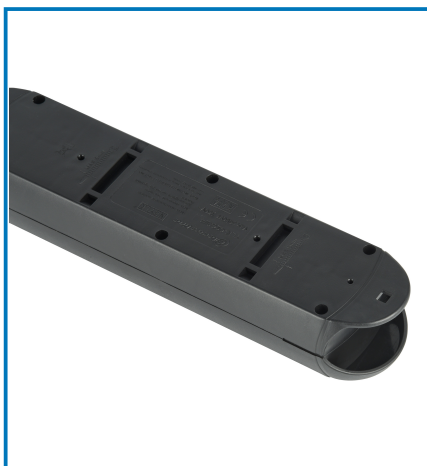

## Articolo 62519

Multipresa da lavoro. 4 prese Schuko. H05VV-F 3G1.5. 3m. Nero. Ideale per l'uso in uffici, sale riunioni e postazioni di lavoro con bisogno di multiple prese. Imballo: Appendibile

### Dati tecnici:

Lunghezza Cavo: **3m**

Tipo e Sezione Cavo: **H05VV-F 3G1.5**

IP: **IP20**

Certificazione: **CE**

Colori: **Nero**

Tipo presa: **GE**

Tipo spina: **GE-FR**