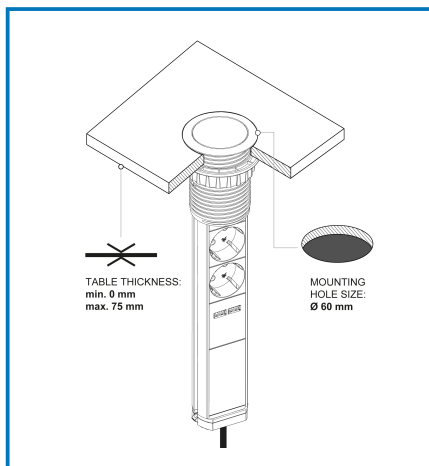

Articolo 62557

Multipresa pop-up da scrivania a torre. 3 prese Schuko + 2USB-A 2.4A Max.12W; 2m H05VV-F 3G1.5 Alu/Nera. Per uffici moderni, scrivanie minimaliste e postazioni di lavoro con necessità di connessioni e carica dispositivi. Imballo: Scatola appendibile

Utilizzo principale:

Casa

Puoi usarlo anche per:

Ufficio

Dati tecnici:

Lunghezza Cavo: **2m**

Tipo e Sezione Cavo: **H05VV-F 3G1.5**

IP: **IP20**

Certificazione: **CE**

Colori: **Nero**

Num Prese: **3**

Tipo presa: **GE**

Tipo spina: **GE**

Materiale: **Corpo in alluminio**

Input Rating: **Input:100-250V~.50/60Hz.Max.0.**

Output Rating: **Output:5.0Vdc 2.4A.Max.12.0W**