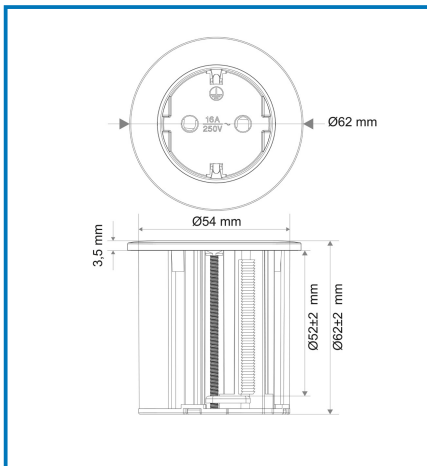

Articolo 62564

Multipresa ad incasso 1 Schuko. cavo 2m. H05VV-F 3G1.5. Nero. Ideale per l'installazione in ambienti domestici o uffici per collegare dispositivi elettronici con presa Schuko. Imballo: Scatola appendibile

Utilizzo principale:
🏠 Casa