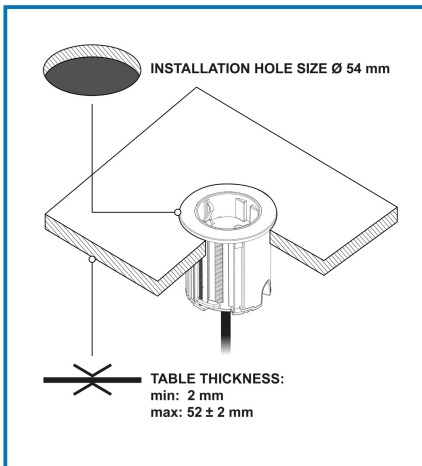

Articolo 62564

Multipresa ad incasso 1 Schuko. cavo 2m. H05VV-F 3G1.5. Nero. Ideale per l'installazione in ambienti domestici o uffici per collegare dispositivi elettronici con presa Schuko. Imballo: Scatola appendibile

Utilizzo principale:
🏠 Casa

Puoi usarlo anche per:

Dati tecnici:

Lunghezza Cavo: **2m**

Tipo e Sezione Cavo: **H05VV-F 3G1.5**

IP: **IP20**

Certificazione: **CE**

Colori: **Nero**

Num Prese: **1**

Tipo presa: **GE**

Tipo spina: **Type F**

Materiale: **PA+PVC**

Input Rating: **16A 250V~**

Caratteristica:

Sicuro

Affidabile

Pratico

Dati logistici:

Sotto imballaggio - inner:

Imballo: **Scatola appendibile**

Quantità Inner: **1**

Cartone - outer:

Altezza Cartone: **18 cm**

Larghezza Cartone: **68 cm**