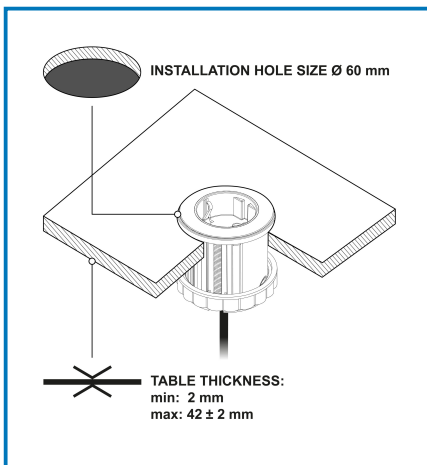

Articolo 62564

Multipresa ad incasso 1 Schuko. cavo 2m. H05VV-F 3G1.5. Nero. Ideale per l'installazione in ambienti domestici o uffici per collegare dispositivi elettronici con presa Schuko. Imballo: Scatola appendibile

Utilizzo principale:
🏠 Casa

Puoi usarlo anche per:

Dati tecnici:

Lunghezza Cavo: **2m**

Tipo e Sezione Cavo: **H05VV-F 3G1.5**

IP: **IP20**

Certificazione: **CE**

Colori: **Nero**

Num Prese: **1**

Tipo presa: **GE**

Tipo spina: **Type F**

Materiale: **PA+PVC**

Input Rating: **16A 250V~**

Caratteristica:

Sicuro

Affidabile

Pratico

Dati logistici:

Sotto imballaggio - inner:

Imballo: **Scatola appendibile**

Quantità Inner: **1**

Cartone - outer:

Altezza Cartone: **18 cm**

Larghezza Cartone: **68 cm**