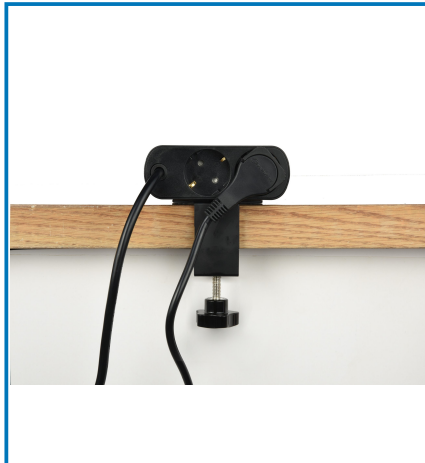

Articolo 62583

Multipresa ElectraDock. PD35W. 2 prese Schuko. 4 USB (3C+1A). H05VV-F 3G1.5. 2m. Nero. Ideale per uffici. scrivanie domestiche e aree di lavoro con bisogno di molte prese e porte USB. Imballo: Scatola appendibile

Utilizzo principale:
🏠 Casa

Puoi usarlo anche per:

 Ufficio

Dati tecnici:

Lunghezza Cavo: **2m**

IP: **IP20**

Certificazione: **CE**

Colori: **Nero**

Tipo presa: **GE**

Tipo spina: **GE-FR**

Materiale: **PC. PVC.CU**

Caratteristica:

Carica rapida

Design compatto

Sicuro ed efficiente

Dati logistici: