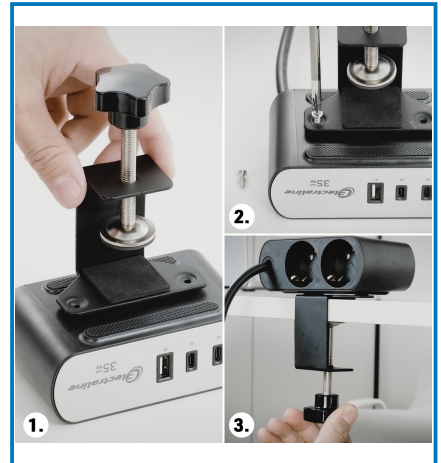

Articolo 62583

Multipresa ElectraDock. PD35W. 2 prese Schuko. 4 USB (3C+1A). H05VV-F 3G1.5. 2m. Nero. Ideale per uffici. scrivanie domestiche e aree di lavoro con bisogno di molte prese e porte USB. Imballo: Scatola appendibile

Utilizzo principale:
🏠 Casa

Puoi usarlo anche per:

 Ufficio

Dati tecnici:

Lunghezza Cavo: **2m**

IP: **IP20**

Certificazione: **CE**

Colori: **Nero**

Tipo presa: **GE**

Tipo spina: **GE-FR**

Materiale: **PC. PVC.CU**

Caratteristica:

Carica rapida

Design compatto

Sicuro ed efficiente

Dati logistici: