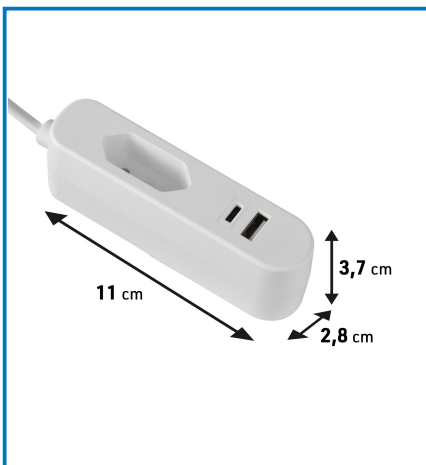

Articolo 62654

Utilizzo principale:

Viaggio

Puoi usarlo anche per:

Casa

 **Dati tecnici:**

IP: **IP20**

Certificazione: **CE**

Colori: **Bianco**

Num Prese: **1**

Tipo presa: **EU. USB**

Tipo spina: **GE**

Materiale: **PP**

Input Rating: **200-250V AC. 50/60Hz Max. 300m**

Output Rating: **5.0V DC 3.4A. Total Max. 17W**

 **Dati logistici:****Caratteristiche articolo:**

Peso Prodotto: **0.168 kg**

Sotto imballaggio - inner:

Imballo: **Scatola appendibile**

Quantità Inner: **5**

Cartone - outer:

Altezza Cartone: **16 cm**

Larghezza Cartone: **35 cm**

Lunghezza Cartone: **28 cm**