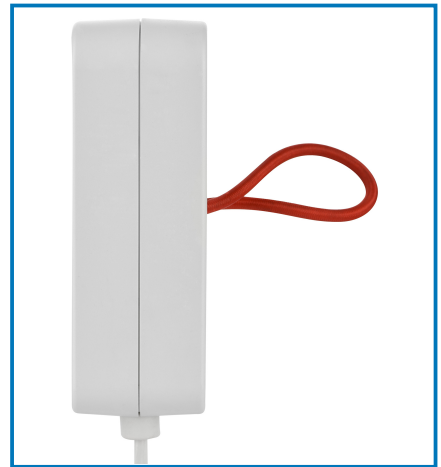

Articolo 62654

Utilizzo principale:

Viaggio

Puoi usarlo anche per:

Casa

 **Dati tecnici:**

IP: **IP20**

Certificazione: **CE**

Colori: **Bianco**

Num Prese: **1**

Tipo presa: **EU. USB**

Tipo spina: **GE**

Materiale: **PP**

Input Rating: **200-250V AC. 50/60Hz Max. 300m**

Output Rating: **5.0V DC 3.4A. Total Max. 17W**

 **Dati logistici:****Caratteristiche articolo:**