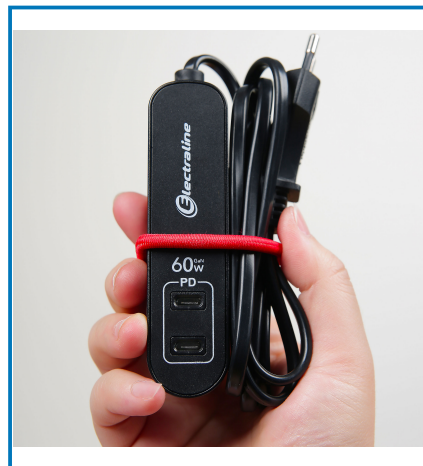

Articolo 62655

Utilizzo principale:

Casa

Puoi usarlo anche per:

Ufficio

Dati tecnici:

Piastra Fissa: **2**

Certificazione: **CE**

Colori: **Nero**

Num Prese: **2**

Tipo presa: **USB-C PD**

Tipo spina: **EU**

Materiale: **PP**

Input Rating: **100-240V AC. 50/60Hz. Max. 1.5**

Output Rating: **used independently: 5.0V DC 3.**

Dati logistici: