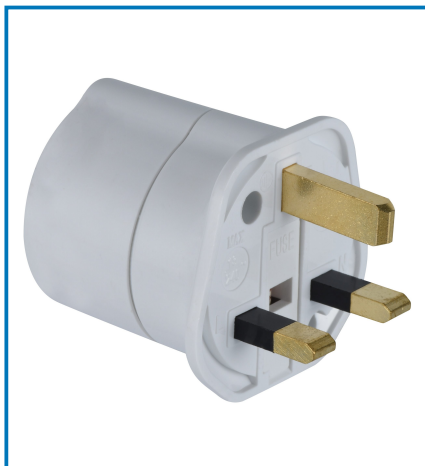

Articolo 70030

Utilizzo principale:

 Casa

Puoi usarlo anche per:

 Viaggio

Dati tecnici:

IP: **IP20**

Certificazione: **CE**

Colori: **Nero**

Num Prese: **1**

Tipo presa: **EU**

Tipo spina: **GE**

Materiale: **PC**

Dati logistici:

Caratteristiche articolo:

Peso Prodotto: **0.066 kg**