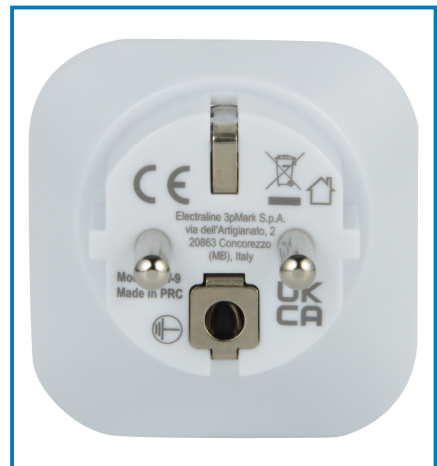

Articolo 70039

Adattatore da viaggio Mondo verso Schuko. Bianco. Ideale per utilizzare l'adattatore da viaggio Mondo verso Schuko in Europa per dispositivi elettronici. Imballo: Scatola appendibile

Utilizzo principale:

Casa

Puoi usarlo anche per:

Viaggio

Dati tecnici:

IP: **IP20**

Certificazione: **CE**

Colori: **Bianco**

Tipo presa: **WORLD**

Tipo spina: **GE**

Materiale: **PC**

Caratteristica:

Universale

Compatibile

Versatile

Dati logistici:

Caratteristiche articolo: