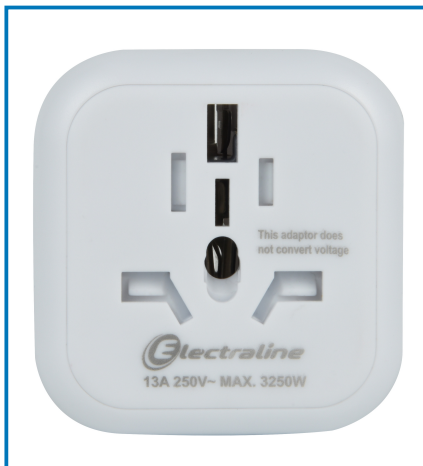

Articolo 70039

Adattatore da viaggio Mondo verso Schuko. Bianco. Ideale per utilizzare l'adattatore da viaggio Mondo verso Schuko in Europa per dispositivi elettronici. Imballo: Scatola appendibile

Utilizzo principale:

Casa

Puoi usarlo anche per:

Viaggio

Dati tecnici:

IP: **IP20**

Certificazione: **CE**

Colori: **Bianco**

Tipo presa: **WORLD**

Tipo spina: **GE**

Materiale: **PC**

Caratteristica:

Universale

Compatibile

Versatile

Dati logistici:

Caratteristiche articolo: