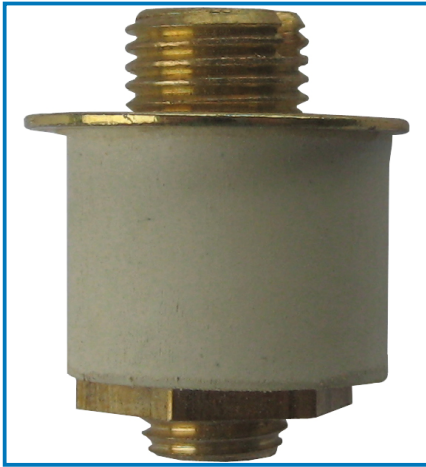

Articolo 70502

Utilizzo principale:

 Casa

Puoi usarlo anche per:

 Industria

Dati tecnici:

Piastra Fissa: **2**

Certificazione: **CE**

Colori: **Laiton**

Dati logistici:

Caratteristiche articolo:

Peso Prodotto: **0.019 kg**

Sotto imballaggio - inner:

Imballo: **Blister**

Quantità Inner: **2**