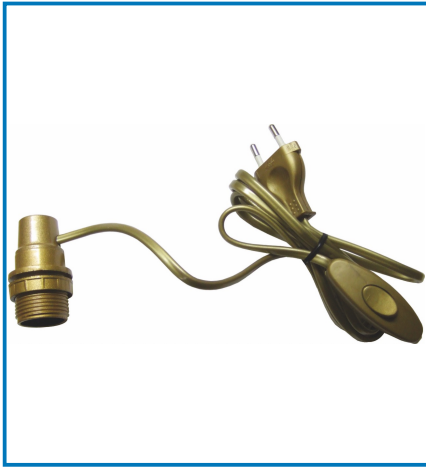

Articolo 70535

Utilizzo principale:

 Casa

Puoi usarlo anche per:

 Viaggio

Dati tecnici:

Piastra Fissa: **2**

Certificazione: **CE**

Colori: **Oro**

Dati logistici:

Caratteristiche articolo:

Peso Prodotto: **0.131 kg**

Sotto imballaggio - inner:

Imballo: **Blister**

Quantità Inner: **2**