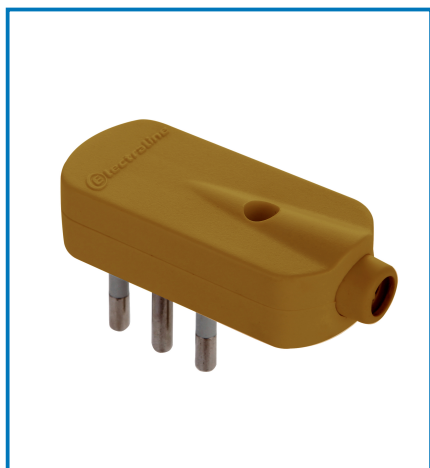

# Articolo 71046

Spina piatta 90° 10A 2P+T. Oro. Utilizzare in ambienti domestici o commerciali per collegare dispositivi elettrici con presa a 2 poli e terra. Imballo: Etichetta. sfuso

### Dati tecnici:

IP: **IP20**

Colori: **Oro**

Certificazione: **CE**