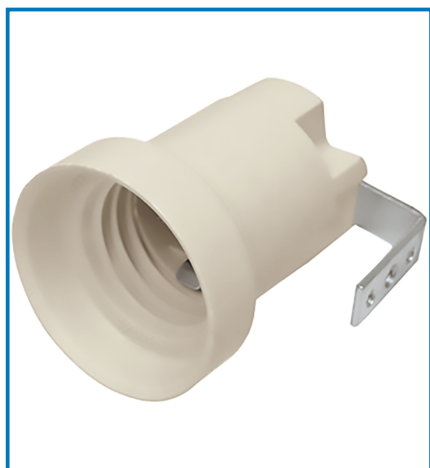

Articolo 71144

Portalampada in termoindurente. sfuso. E27. fissaggio staffa metallica. Bianco. Ideale per installazione di lampade a incandescenza o a LED con attacco E27 in ambienti interni. Imballo: Etichetta. sfuso

Utilizzo principale:

 Casa

Puoi usarlo anche per:

Dati tecnici:

IP: **IP20**

Certificazione: **CE**

Colori: **Bianco**

Tipo presa: **E27**

Materiale: **PET**

Input Rating: **220V**

Output Rating: **4A**

Caratteristica:

Design

Versatilità

Affidabile

Dati logistici: