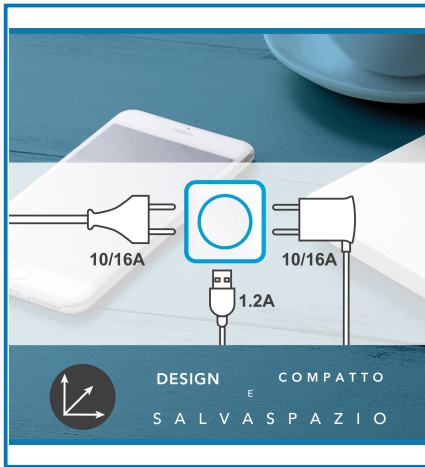

Articolo 72087

Adattatore Gummy 2 prese 10A/16A + 1 USB 1.2A. Bianco e azzurro. Ideale per utilizzo in ufficio, in viaggio o a casa per caricare dispositivi elettronici in modo pratico e veloce. Imballo: Blister

Utilizzo principale:

Casa

Puoi usarlo anche per:

Dati tecnici:

IP: IP20

Certificazione: CE

Colori: Bianco e azzurro

Caratteristica:

Pratico

Versatile

Elegante

Dati logistici:

Caratteristiche articolo:

Peso Prodotto: **0.16 kg**

Sotto imballaggio - inner:

Imballo: **Blister**

Quantità Inner: **5**

Cartone - outer:

Altezza Cartone: **34 cm**

Larghezza Cartone: **38 cm**

Lunghezza Cartone: **31 cm**

Peso Cartone: **15 kg**