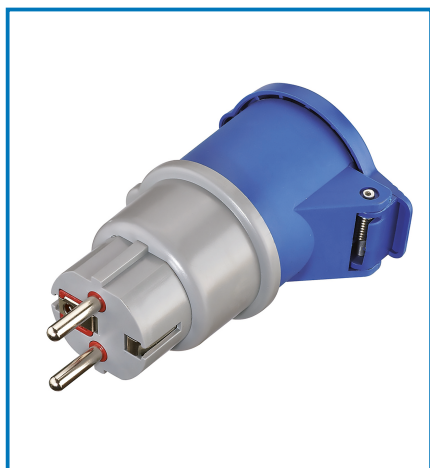

Articolo 80861

Utilizzo principale:

 Uffici

Puoi usarlo anche per:

 Industria

Dati tecnici:

IP: **IP20**

Certificazione: **CE**

Colori: **Grigio / Blu**

Num Prese: **1**

Tipo presa: **CEE 16A 2P+T**

Tipo spina: **EU**

Materiale: **Nylon**

Input Rating: **220-380V/240-415V**

Output Rating: **220-380V/240-415V**

Dati logistici: