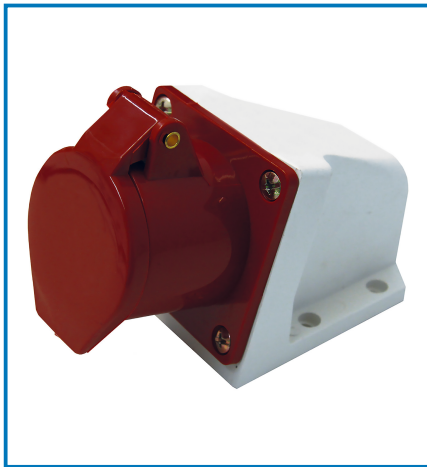

Articolo 80869

Utilizzo principale:

 Uffici

Puoi usarlo anche per:

 Industria

Dati tecnici:

IP: **IP44**

Certificazione: **CE**

Colori: **Rosso**

Num Prese: **1**

Tipo presa: **CEE 16A 3P+T**

Materiale: **Nylon**

Input Rating: **380-415V**

Output Rating: **380-415V**

Dati logistici:

Caratteristiche articolo: