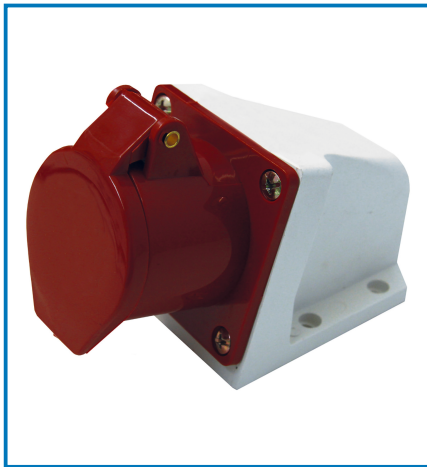

Articolo 80870

Utilizzo principale:

 **Industria**

Puoi usarlo anche per:

 **Uffici**

Dati tecnici:

IP: **IP44**

Certificazione: **CE**

Colori: **Rosso**

Num Prese: **1**

Tipo presa: **CEE 32A 2P+T**

Materiale: **Nylon**

Input Rating: **380-415V**

Output Rating: **380-415V**

Dati logistici:

Caratteristiche articolo: