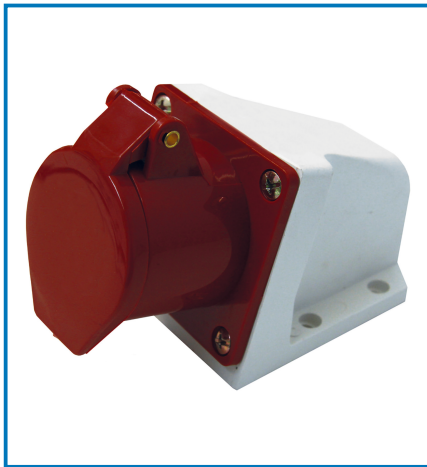

# Articolo 80872

## Dati tecnici:

IP: **IP44**

Certificazione: **CE**

Colori: **Rosso**

Num Prese: **1**

Tipo presa: **CEE 32A 3P+N+T**

Materiale: **Nylon**

Input Rating: **220-380V/240-415V**