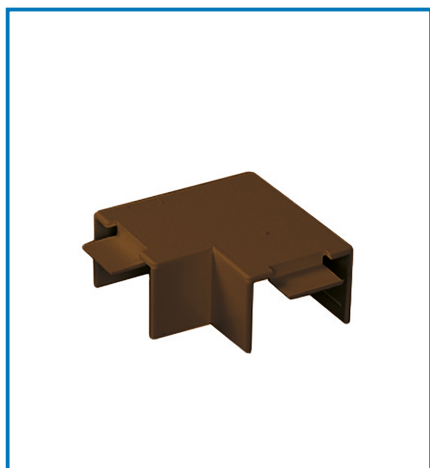

Articolo 81215S

Angolo piano 20x10mm. Marrone. Rivestire superfici piane con un angolo di 20x10mm. conferendo un'elegante finitura marrone. Imballo: Appendibile

Utilizzo principale:

 Casa

Puoi usarlo anche per: