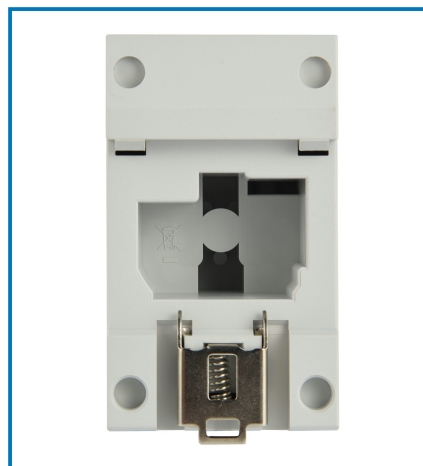

# Articolo 87101

## Dati tecnici:

Num Prese: 1

Tipo presa: FR

Materiale: PA6

Input Rating: 16A 230V