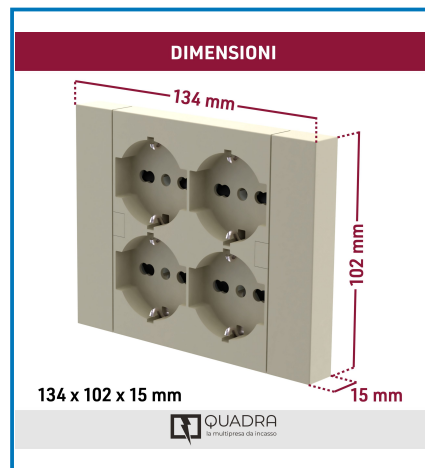

## Articolo 22125

Multipresa da incasso Quadra. 4 prese universali P40. Sabbia. Utilizzare in uffici, cucine, sale conferenze e ambienti domestici per collegare dispositivi elettronici in modo sicuro. Imballo: Sacchetto plastica appendibile

#### Caratteristiche articolo:

Altezza Prodotto: **38 cm**

Larghezza Prodotto: **152 cm**

Lunghezza Prodotto: **104 cm**

Peso Prodotto: **0.04 kg**

#### Cartone - outer:

Altezza Cartone: **219 cm**

Larghezza Cartone: **306 cm**

Lunghezza Cartone: **245 cm**

Peso Cartone: **4.2 kg**