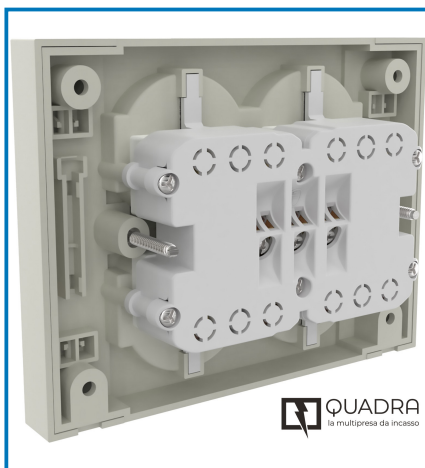

## Articolo 22125

Multipresa da incasso Quadra. 4 prese universali P40. Sabbia. Utilizzare in uffici, cucine, sale conferenze e ambienti domestici per collegare dispositivi elettronici in modo sicuro. Imballo: Sacchetto plastica appendibile

### Dati tecnici:

Certificazione: **CE**

Colori: **Sabbia**

Tipo presa: **IT P40**

Materiale: **PC**