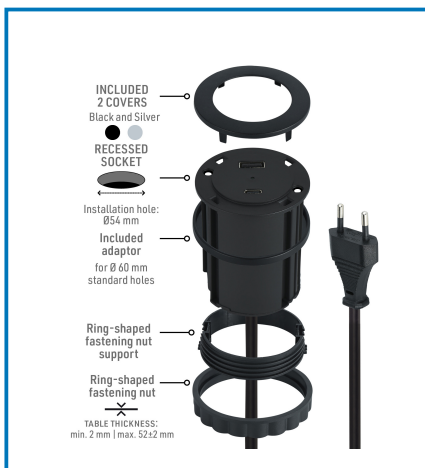

Articolo 62568

Utilizzo principale:

Uffici

Puoi usarlo anche per:

Casa

Dati tecnici:

Lunghezza Cavo: **2m**

Tipo e Sezione Cavo: **H05VV-F 2X0.75**

IP: **IP20**

Certificazione: **CE**

Colori: **Nero**

Num Prese: **2**

Tipo presa: **USB**

Tipo spina: **EU**

Materiale: **PVC**

Input Rating: **2.5A 250V~**

Output Rating: **"Output: USB type-C port: 5.0V**

Dati logistici:

Sotto imballaggio - inner:

Imballo: **Scatola appendibile**

Quantità Inner: **1**

Cartone - outer:

Altezza Cartone: **18 cm**

Larghezza Cartone: **68 cm**