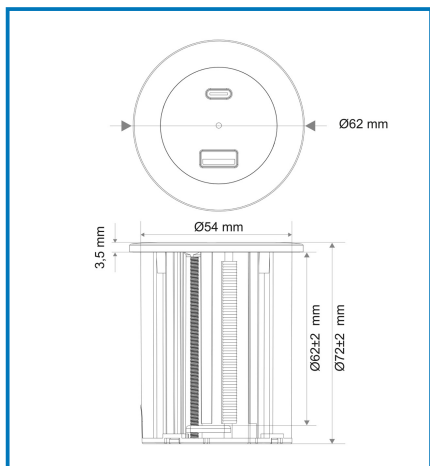

Articolo 62568

Utilizzo principale:

Uffici

Puoi usarlo anche per:

Casa

Dati tecnici:

Lunghezza Cavo: **2m**

Tipo e Sezione Cavo: **H05VV-F 2X0.75**

IP: **IP20**

Certificazione: **CE**

Colori: **Nero**

Num Prese: **2**

Tipo presa: **USB**

Tipo spina: **EU**

Materiale: **PVC**

Input Rating: **2.5A 250V~**

Output Rating: **"Output: USB type-C port: 5.0V**

Dati logistici:

Sotto imballaggio - inner:

Imballo: **Scatola appendibile**

Quantità Inner: **1**

Cartone - outer:

Altezza Cartone: **18 cm**

Larghezza Cartone: **68 cm**

Lunghezza Cartone: **19 cm**

Peso Cartone: **4.6 kg**