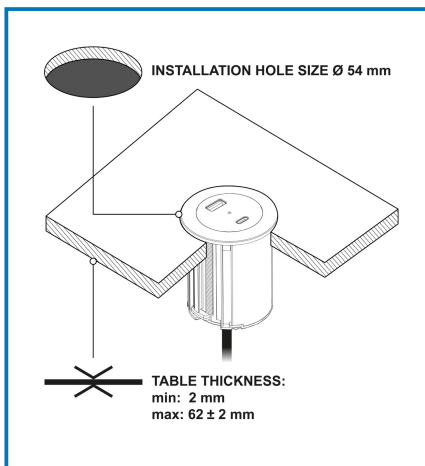

Articolo 62568

Utilizzo principale:

Uffici

Puoi usarlo anche per:

Casa

Dati tecnici:

Lunghezza Cavo: **2m**

Tipo e Sezione Cavo: **H05VV-F 2X0.75**

IP: **IP20**

Certificazione: **CE**

Colori: **Nero**

Num Prese: **2**

Tipo presa: **USB**

Tipo spina: **EU**

Materiale: **PVC**

Input Rating: **2.5A 250V~**

Output Rating: **"Output: USB type-C port: 5.0V**

Dati logistici:

Sotto imballaggio - inner:

Imballo: **Scatola appendibile**

Quantità Inner: **1**

Cartone - outer:

Altezza Cartone: **18 cm**

Larghezza Cartone: **68 cm**

Lunghezza Cartone: **19 cm**

Peso Cartone: **4.6 kg**