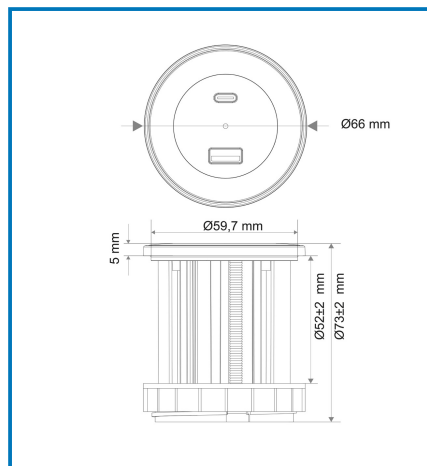

Articolo 62568

Utilizzo principale:

Uffici

Puoi usarlo anche per:

Casa

Dati tecnici:

Lunghezza Cavo: **2m**

Tipo e Sezione Cavo: **H05VV-F 2X0.75**

IP: **IP20**

Certificazione: **CE**

Colori: **Nero**

Num Prese: **2**

Tipo presa: **USB**

Tipo spina: **EU**

Materiale: **PVC**

Input Rating: **2.5A 250V~**

Output Rating: **"Output: USB type-C port: 5.0V**

Dati logistici:

Sotto imballaggio - inner:

Imballo: **Scatola appendibile**

Quantità Inner: **1**

Cartone - outer:

Altezza Cartone: **18 cm**

Larghezza Cartone: **68 cm**

Lunghezza Cartone: **19 cm**

Peso Cartone: **4.6 kg**