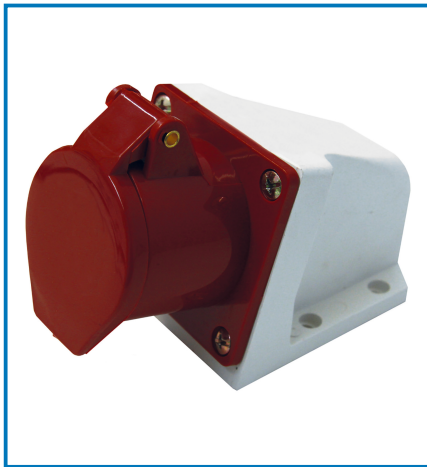

# Articolo 80871

## Dati tecnici:

IP: **IP44**

Certificazione: **CE**

Colori: **Rosso**

Num Prese: **1**

Tipo presa: **CEE 16A 3P+N+T**

Materiale: **Nylon**

Input Rating: **220-380V/240-415V**