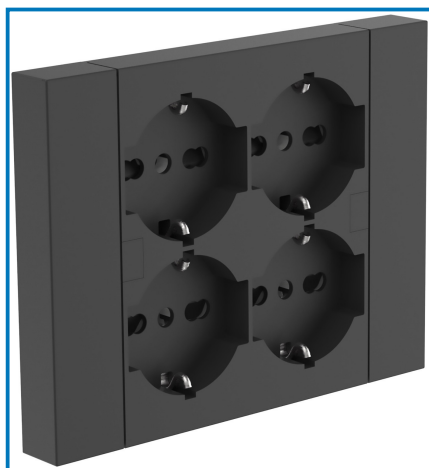

## Articolo 22115

Multipresa da incasso Quadra. 4 prese universali P40. Nero. Ideale per uffici, cucine, sale conferenze e camere da letto per collegare dispositivi elettronici in modo pratico. Imballo: Sacchetto plastica appendibile