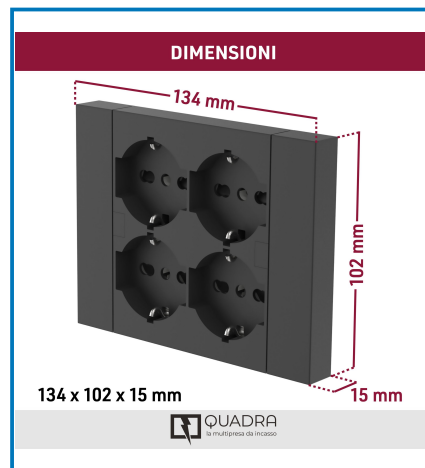

## Articolo 22115

Multipresa da incasso Quadra. 4 prese universali P40. Nero. Ideale per uffici, cucine, sale conferenze e camere da letto per collegare dispositivi elettronici in modo pratico. Imballo: Sacchetto plastica appendibile

#### Cartone - outer:

Altezza Cartone: **20.5 cm**

Larghezza Cartone: **30 cm**

Lunghezza Cartone: **25 cm**

Peso Cartone: **4.5 kg**