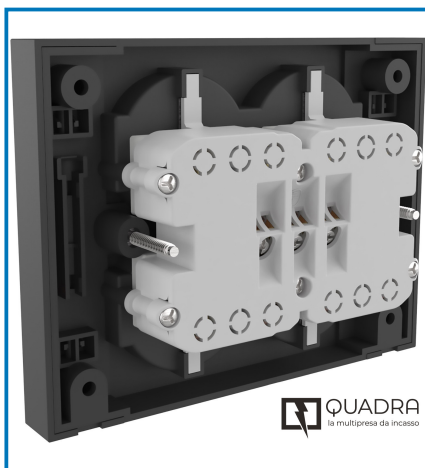

## Articolo 22115

Multipresa da incasso Quadra. 4 prese universali P40. Nero. Ideale per uffici, cucine, sale conferenze e camere da letto per collegare dispositivi elettronici in modo pratico. Imballo: Sacchetto plastica appendibile

### Dati tecnici:

Certificazione: **CE**

Colori: **Nero**

Tipo presa: **IT P40**

Materiale: **PC**